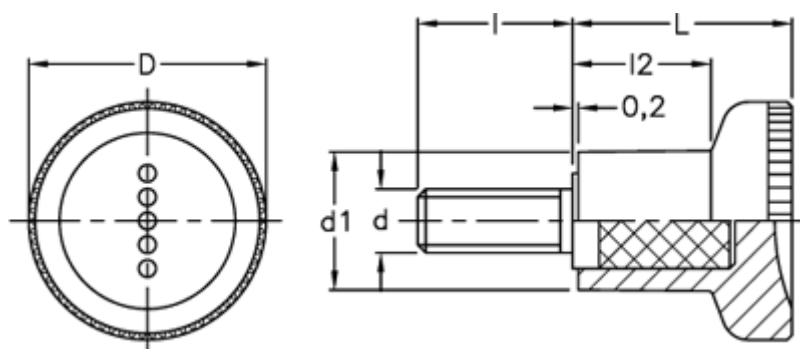

Varenummer: 23052431311
Beskrivelse: E+G Fingerskrue
EKK.21-p M5x20-C1

Mål

D = 21
d1 = 12.5
d 6g = M5
l = 20
L = 18.0
l2 = 10.5